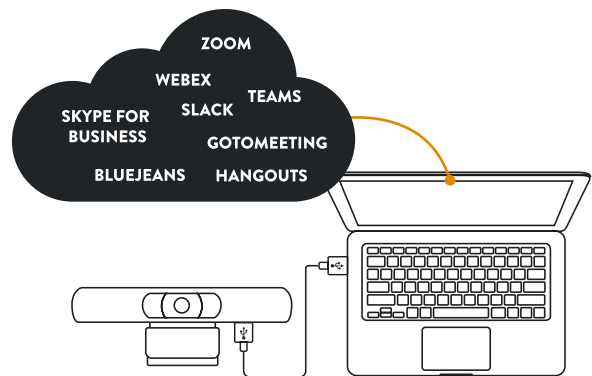

Konftel Cam20

Alles im Blick. Auch die feinsten Details.

Die Konferenzkamera Konftel Cam20 stattet kleine und mittelgroße Konferenzräume mit Video in 4K Ultra HD aus. Jeder Teilnehmer findet Platz und wird gestochen scharf und natürlich dargestellt. Zusammengefasst: Konftel Cam20 ist eine nicht wegzudenkende Ergänzung für Ihr Freisprechgerät und eine perfekte Kamera für Huddle Rooms.

Die anderen Teilnehmer der Videokonferenz erhalten garantiert ein klares und ausgeglichenes Bild von Ihnen und Ihren Kollegen. Dabei spielt es keine Rolle, ob Sie sich für eine Übertragung mit 4K-Auflösung oder normaler HD-Qualität entscheiden. Durch die WDR-Technologie führt Konftel Cam20 automatisch Anpassungen für optimale Bildqualität in unterschiedlichen Lichtverhältnissen durch, auch unter schwierigen Bedingungen wie schwachem Licht, direkter Sonneneinstrahlung oder hohem Kontrast.

4K 123° EPTZ

- 4K Ultra HD
- 123° Bildwinkel
- Einfache Montage
- EPTZ
- 8x digitaler Zoom
- USB
- 2 Jahre Gewährleistung

BEEINDRUCKENDE VIDEOQUALITÄT

Konftel Cam20 ist optimiert für Situationen, in denen die Konferenzkamera in der Nähe des Tisches positioniert werden muss, also den Normalfall in vielen Huddle Rooms. Durch den 123°-Bildwinkel können sich Teilnehmer bequem im Raum positionieren und werden trotzdem im Videobild abgebildet. Gleichzeitig wird ein realitäts-treues Bild ohne Verzerrung erzeugt.

REIBUNGSLOSE KONFERENZEN

Ganz egal, welche App oder welchen Cloud-Dienst Sie bevorzugen, Konftel Cam20 sorgt stets für optimale Videobilder. Schließen Sie die Kamera einfach per USB an. Während der Konferenz steuern Sie die digitale Pan-Tilt-Zoom-Funktion der Kamera über die Fernbedienung, die über einfache Schnellmodi verfügt. Dank der 4K-Auflösung liefert der Zoom tiefe und scharfe Bilder.